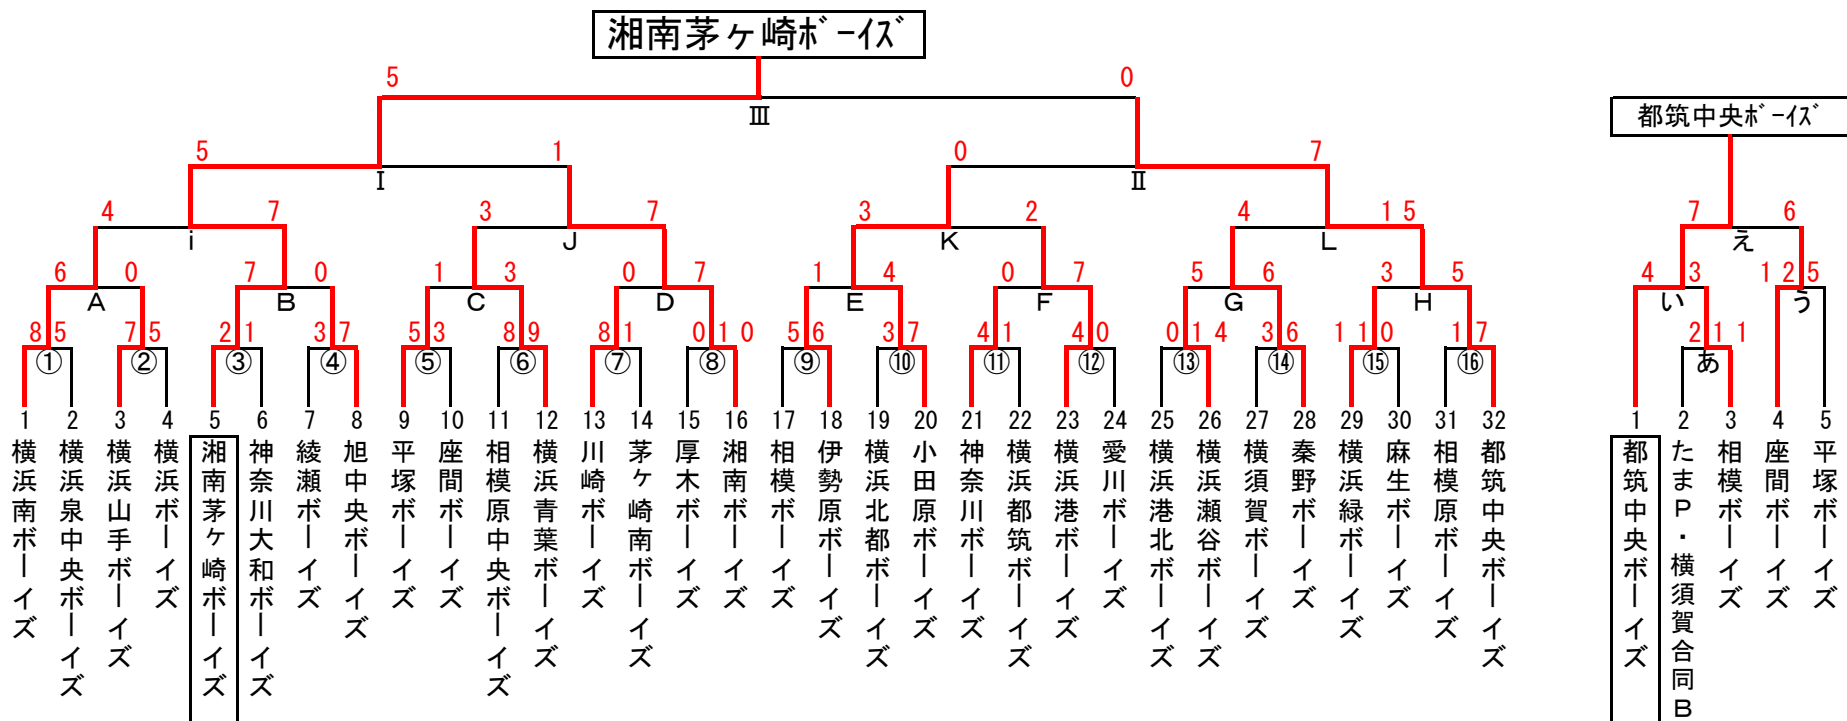

第40回日本少年野球

春季神奈川県支部大会

日程	球場名	試合枠組み	第一試合	第二試合	第三試合	第四試合	車両制限・注意事項	本部	責任者	お茶当番	球場提供チーム
2/14	綾瀬第1	(13)(2)(4)	9:00	11:00	13:00				山崎代表	横浜港北ボーイズ	綾瀬ボーイズ
2/21	平塚日揮G	う(5)(9)	9:00	11:00	13:00			○	笹尾代表	平塚ボーイズ	平塚ボーイズ
	大和スタジアム	(3)(7)(12)	8:30	11:00	13:00				増宮代表	神奈川大和ボーイズ	神奈川大和ボーイズ
2/22	駒大飯山G	(14)(6)	9:00	11:00					小川代表	横浜青葉ボーイズ	横浜青葉ボーイズ
2/28	中三田G	あ	9:00						菱沼代表	相模ボーイズ	相模ボーイズ
3/1	湘南学院G	い(1)	9:00	11:00					三浦代表	横浜南ボーイズ	横浜南ボーイズ
	立花学園G	(10)(11)	9:00	11:00	13:00			○	金子代表	横浜緑ボーイズ	横浜緑ボーイズ
3/8	横須賀スタジアム	え	9:00						菱沼代表	横須賀ボーイズ	横須賀ボーイズ
3/14	サンシャイン伊勢原S	(16)(1)(8)(15)	9:00	11:00	12:30	14:30	①は4回からサスペンデッド		豊田代表	厚木ボーイズ	伊勢原ボーイズ
3/21	倉見グラウンド	C D	12:00	14:00			チーム車両は5台まで		中嶋代表	湘南ボーイズ	湘南ボーイズ
	富津ふれあい公園	E F K	9:00	11:00	13:00			○	安田代表	神奈川ボーイズ	神奈川ボーイズ
3/22	倉見グラウンド	J G H L	8:00	10:00	12:00	14:00	チーム車両は5台まで		武田代表	横浜瀬谷ボーイズ	湘南茅ヶ崎ボーイズ
4/5	市原グラウンド	A B	9:00	11:00					三浦代表	横浜南ボーイズ	横浜南ボーイズ
4/18	市原グラウンド	i	10:00						三浦代表	横浜南ボーイズ	横浜南ボーイズ
5/6	保土ヶ谷球場	I II III	12:00	14:00	16:00		11:00~19:00		中嶋代表	小田原ボーイズ	神奈川県支部